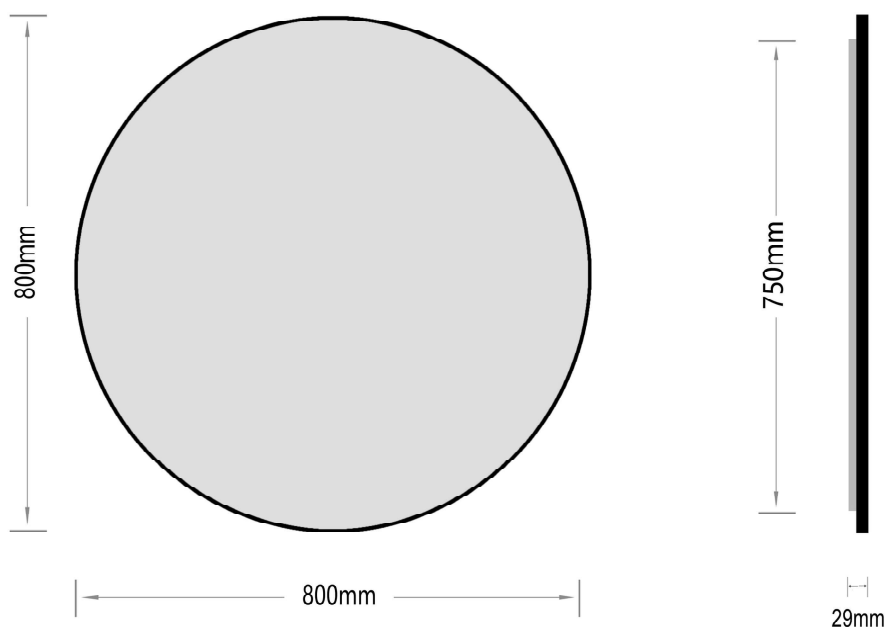

# Olivia-1 Ø 800

nordic-bad

## SPECIFIKATIONER

Strømforsyning	230V/50Hz
Lyskilde	LED
Wattage	28 W
Kelvin	3000K
Ra-Værdi	>97
IP-klasse	IP44
Beskyttelsesklasse	II
Godkendelser	CE/RoHS
Lysstyrke	5700 Lumens

## EMBALLAGE

Yderkasse størrelse	86x7x86 cm
Yderkasse Vægt	G.W.:7.8 KGS/N.W.:6.7 KGS

**Advarsel!** Sluk altid for strømmen under installation og vedligeholdelse!